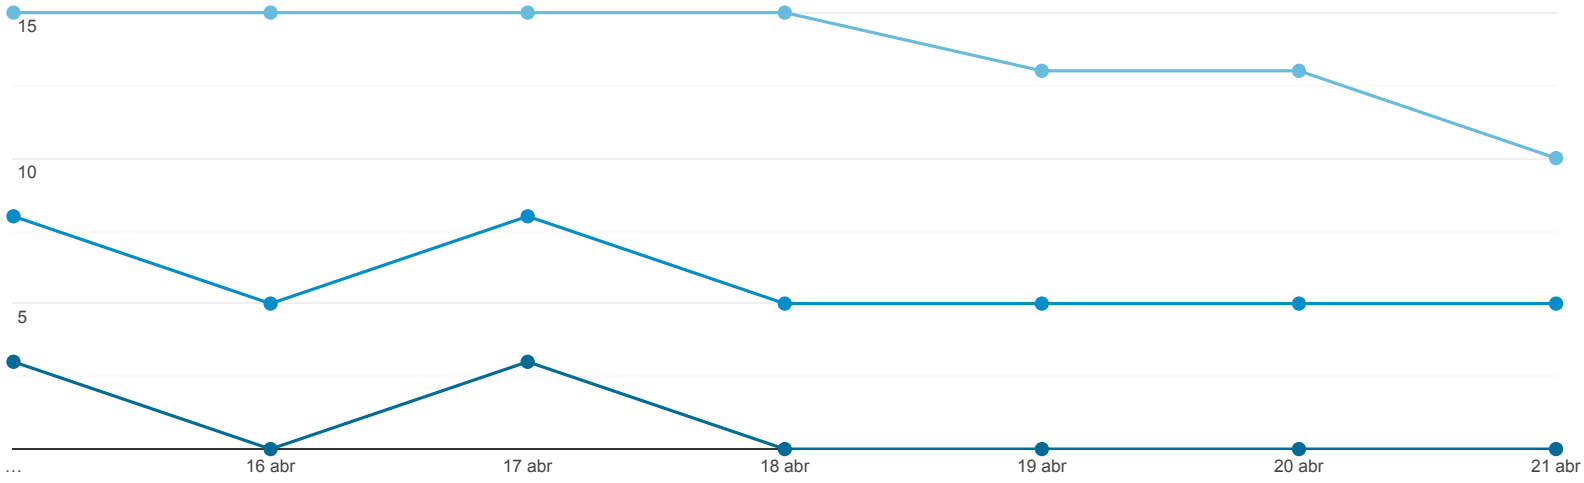

## Usuarios activos

Escazu  
0,00 % Usuarios

15 abr 2021 - 21 abr 2021

### Usuarios activos

Usuarios activos en un día

Usuarios activos durante 7 días

Usuarios activos durante 14 días

Usuarios activos durante 28 días

	Usuarios activos en un día	Usuarios activos durante 7 días	Usuarios activos durante 14 días	Usuarios activos durante 28 días
Escazu	0 % del total: 0,00 % (22.382)	5 % del total: 0,00 % (203.945)	10 % del total: 0,00 % (568.582)	20 % del total: 0,00 % (835.549)