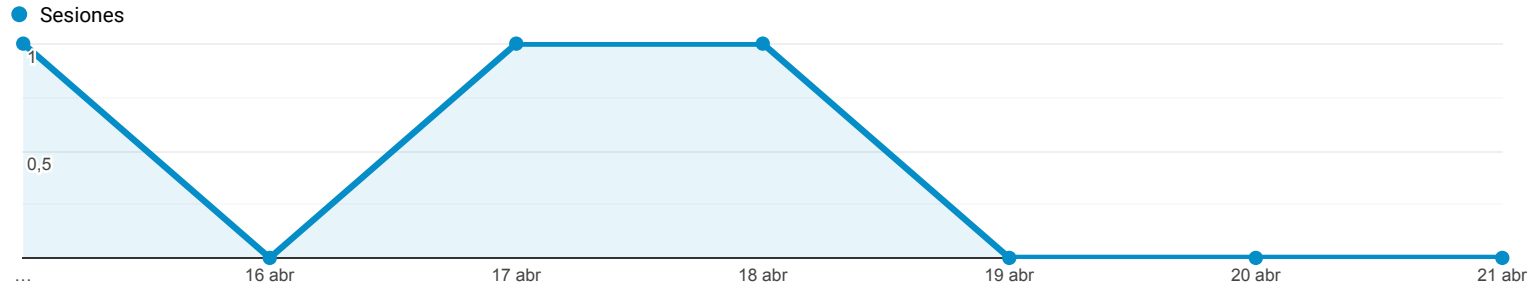

Páginas de destino

Escazu
0,00 % Entradas

15 abr 2021 - 21 abr 2021

Explorador

Resumen

Página de destino	Sesiones	Sesiones
Escazu	3 % del total: 0,00 % (253.984)	3 % del total: 0,00 % (253.984)
1. /comisiones2020/RR EE/AcuerdoEscazu/Videos/	2	66,67 %
2. /comisiones2020/RR EE/prensa/notasdeprensa/	1	33,33 %

Contribución al total: Sesiones