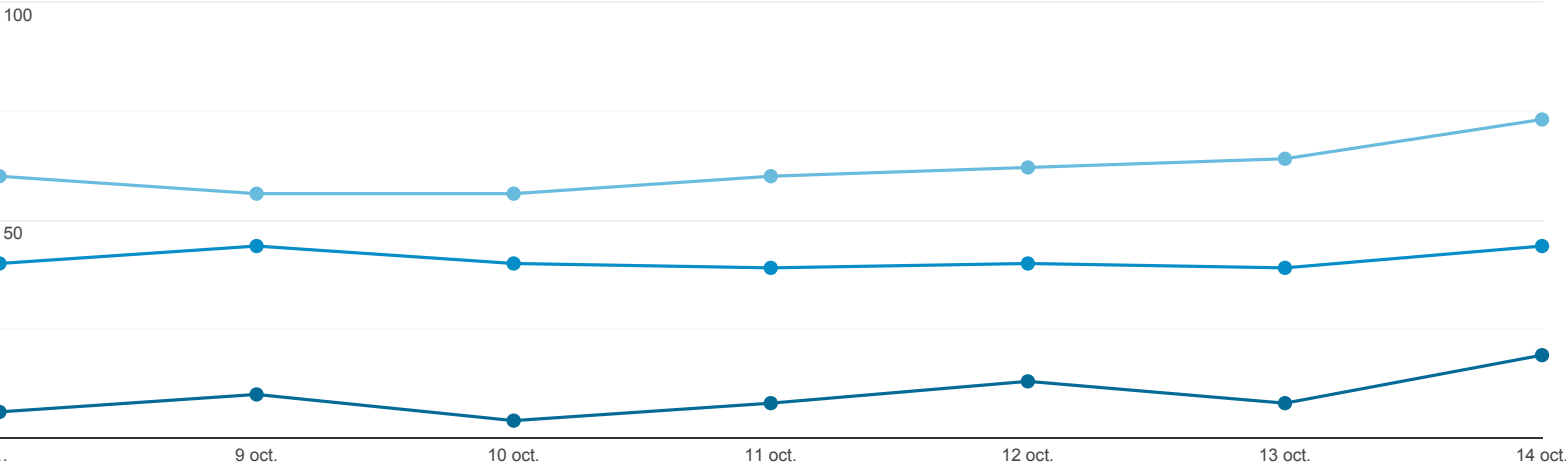

### Usuarios activos

Escazu  
0,01 % Usuarios

8 oct. 2020 - 14 oct. 2020

#### Usuarios activos

- Usuarios activos en un día
- Usuarios activos durante 7 días
- Usuarios activos durante 14 días
- Usuarios activos durante 28 días

	Usuarios activos en un día	Usuarios activos durante 7 días	Usuarios activos durante 14 días	Usuarios activos durante 28 días
Escazu	19 % del total: 0,02 % (122.689)	44 % del total: 0,02 % (227.233)	73 % del total: 0,02 % (327.815)	102 % del total: 0,02 % (528.994)