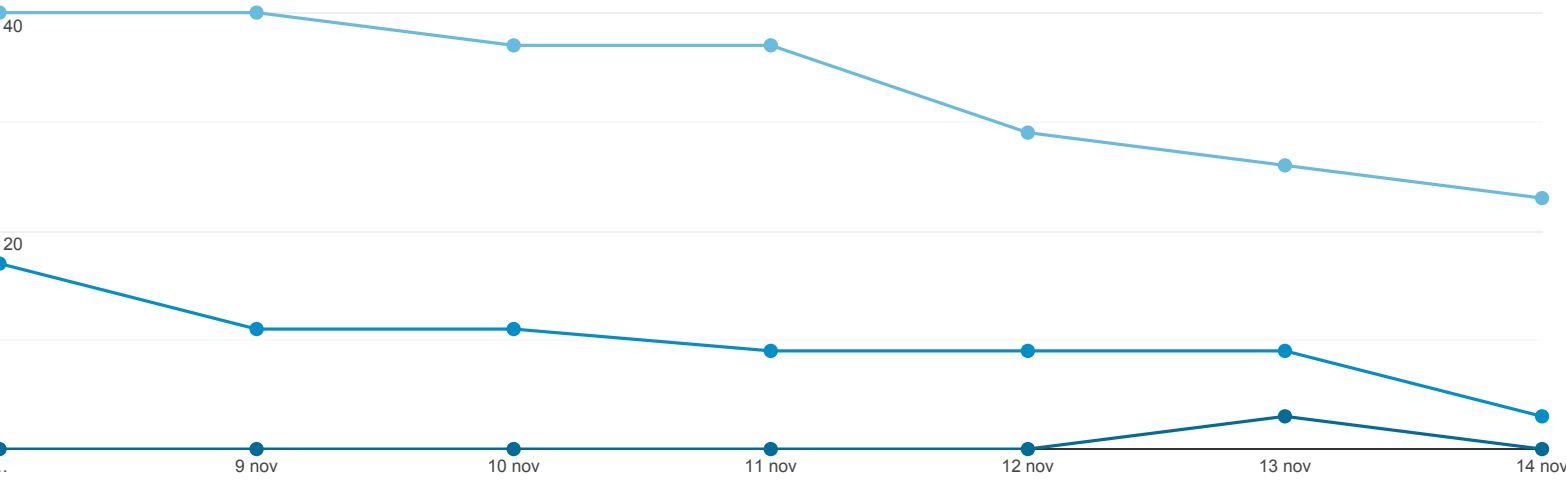

Usuarios activos

Escazu
0,00 % Usuarios

8 nov 2020 - 14 nov 2020

Usuarios activos

- Usuarios activos en un día
- Usuarios activos durante 7 días
- Usuarios activos durante 14 días
- Usuarios activos durante 28 días

	Usuarios activos en un día	Usuarios activos durante 7 días	Usuarios activos durante 14 días	Usuarios activos durante 28 días
Escazu	0 % del total: 0,00 % (98.492)	3 % del total: 0,00 % (285.851)	23 % del total: 0,00 % (466.113)	95 % del total: 0,01 % (763.801)