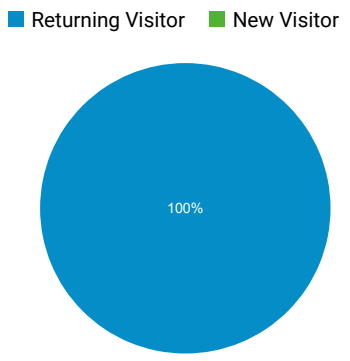

### Vista general de la audiencia

Escazu  
0,00 % Usuarios

8 may 2021 - 14 may 2021

Vista general

<b>Usuarios</b> Escazu <b>1</b>	<b>Usuarios nuevos</b> Escazu <b>0</b>	<b>Sesiones</b> Escazu <b>1</b>
<b>Número de sesiones por usuario</b> Escazu <b>1,00</b>	<b>Número de visitas a páginas</b> Escazu <b>8</b>	<b>Páginas/sesión</b> Escazu <b>8,00</b>
<b>Duración media de la sesión</b> Escazu <b>00:29:44</b>	<b>Porcentaje de rebote</b> Escazu <b>0,00 %</b>	