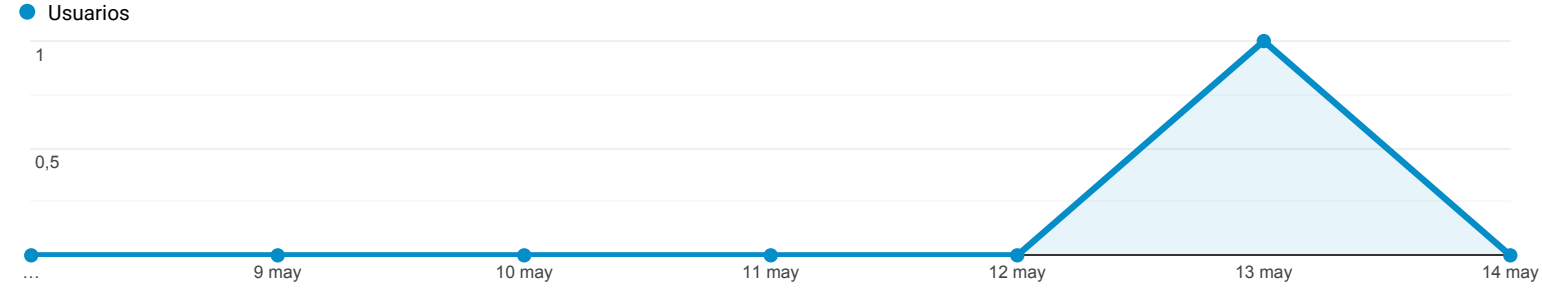

### Vista general de la audiencia

Escazu  
0,00 % Usuarios

8 may 2021 - 14 may 2021

Vista general

<b>Usuarios</b> Escazu <b>1</b>	<b>Usuarios nuevos</b> Escazu <b>0</b>	<b>Sesiones</b> Escazu <b>1</b>
<b>Número de sesiones por usuario</b> Escazu <b>1,00</b>	<b>Número de visitas a páginas</b> Escazu <b>8</b>	<b>Páginas/sesión</b> Escazu <b>8,00</b>
<b>Duración media de la sesión</b> Escazu <b>00:29:44</b>	<b>Porcentaje de rebote</b> Escazu <b>0,00 %</b>	