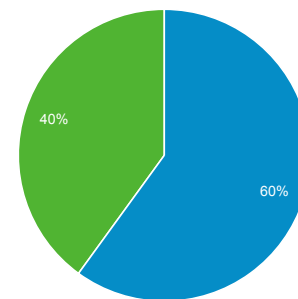

Visión general de la audiencia

Escazu
0,00 % Usuarios

8 mar 2021 - 15 mar 2021

Visión general

■ New Visitor ■ Returning Visitor

Idioma	Usuarios	% Usuarios
1. es-es	2	40,00 %
2. en-us	1	20,00 %
3. es-cl	1	20,00 %
4. es-us	1	20,00 %