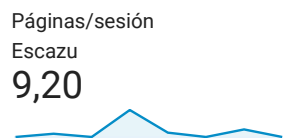

Visión general de la audiencia

Escazu
0,00 % Usuarios

8 mar 2021 - 15 mar 2021

Visión general

■ New Visitor ■ Returning Visitor

Idioma	Usuarios	% Usuarios
1. es-es	2	40,00 %
2. en-us	1	20,00 %
3. es-cl	1	20,00 %
4. es-us	1	20,00 %