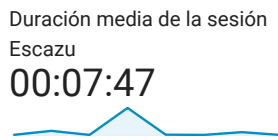

Visión general de la audiencia

Escazu
0,00 % Usuarios

8 mar 2021 - 15 mar 2021

Visión general

■ New Visitor ■ Returning Visitor

Idioma	Usuarios	% Usuarios
1. es-es	2	40,00 %
2. en-us	1	20,00 %
3. es-cl	1	20,00 %
4. es-us	1	20,00 %