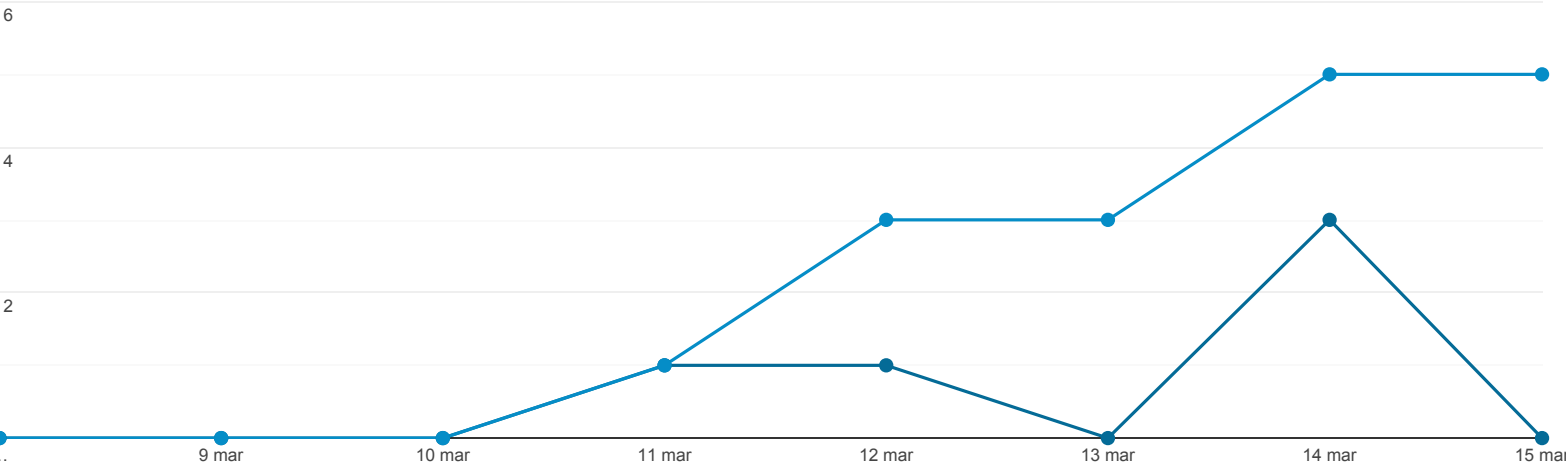

### Usuarios activos

Escazu  
0,00 % Usuarios

8 mar 2021 - 15 mar 2021

#### Usuarios activos

- Usuarios activos en un día
- Usuarios activos durante 7 días
- Usuarios activos durante 14 días
- Usuarios activos durante 28 días

	Usuarios activos en un día	Usuarios activos durante 7 días	Usuarios activos durante 14 días	Usuarios activos durante 28 días
Escazu	0 % del total: 0,00 % (14.625)	6 % del total: 0,00 % (120.155)	5 % del total: 0,00 % (209.883)	9 % del total: 0,00 % (364.087)