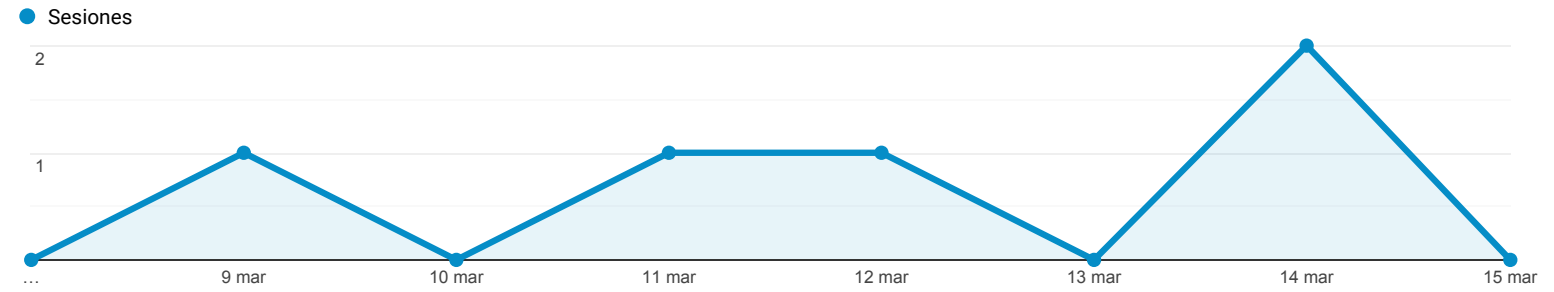

Páginas de destino

Escazu
0,00 % Entradas

8 mar 2021 - 15 mar 2021

Explorador

Resumen

Página de destino	Sesiones	Sesiones
Escazu	5 % del total: 0,00 % (185.693)	5 % del total: 0,00 % (185.693)
1. /comisiones2020/RR EE/AcuerdoEscazu/Videos/	3	60,00 %
2. /	1	20,00 %
3. /comisiones2020/RR EE/laborlegislativa/AcuerdoEscazu/	1	20,00 %

Contribución al total: Sesiones