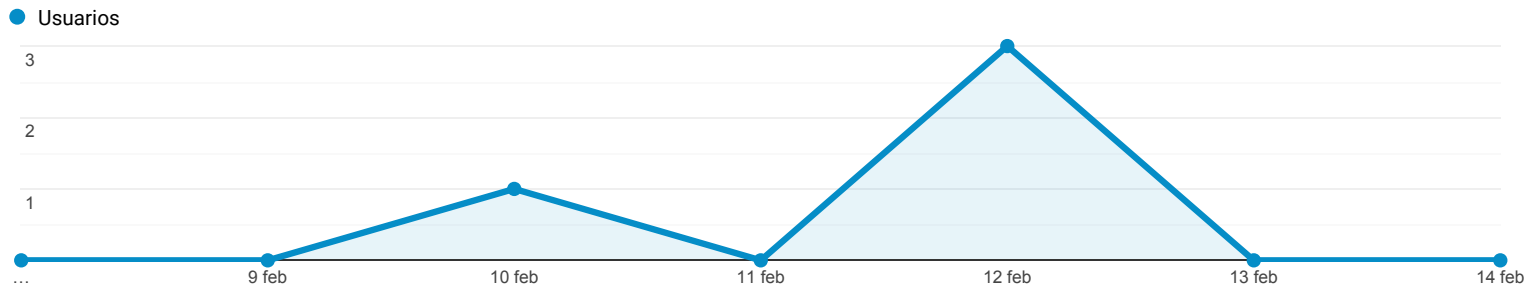

Visión general de la audiencia

Escazu
0,01 % Usuarios

8 feb 2021 - 14 feb 2021

Visión general

■ New Visitor ■ Returning Visitor

Ciudad	Usuarios	% Usuarios
1. (not set)	3	75,00 %
2. Amsterdam	1	25,00 %