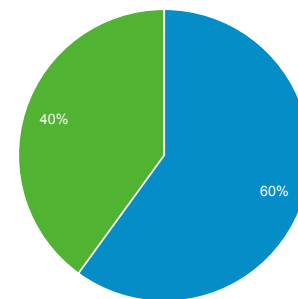

Visión general de la audiencia

Escazu
0,01 % Usuarios

8 feb 2021 - 14 feb 2021

Visión general

■ New Visitor ■ Returning Visitor

Ciudad	Usuarios	% Usuarios
1. (not set)	3	75,00 %
2. Amsterdam	1	25,00 %