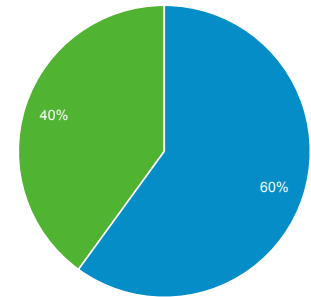

Visión general de la audiencia

Escazu
0,01 % Usuarios

8 feb 2021 - 14 feb 2021

Visión general

■ New Visitor ■ Returning Visitor

Idioma	Usuarios	% Usuarios
1. en-us	1	25,00 %
2. es	1	25,00 %
3. es-es	1	25,00 %
4. es-us	1	25,00 %