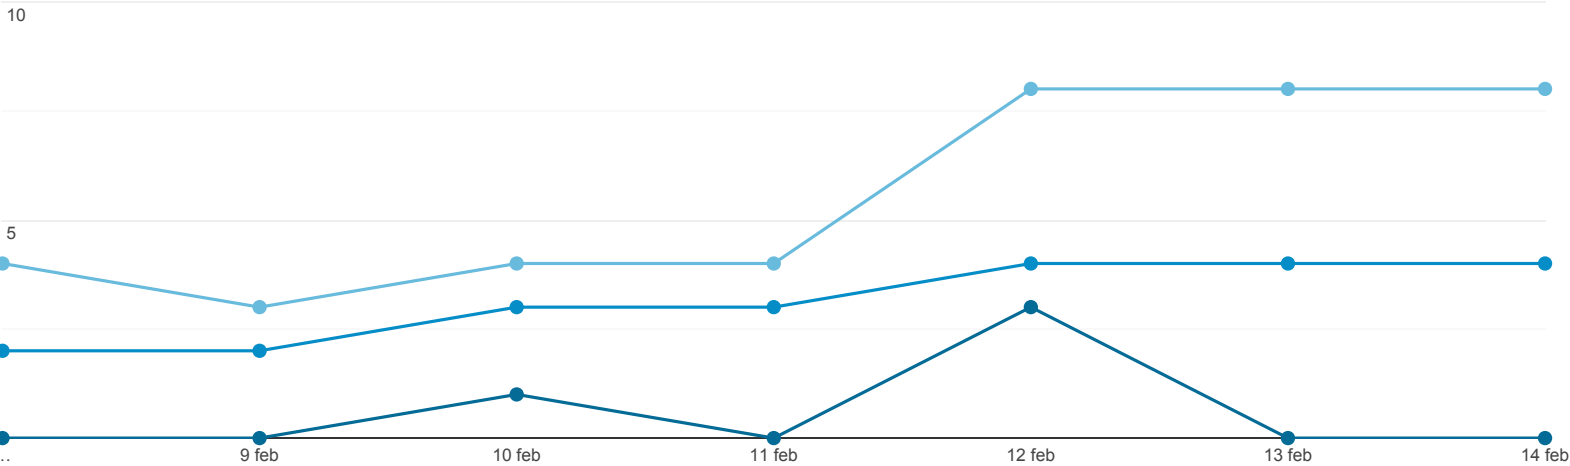

Usuarios activos

Escazu
0,01 % Usuarios

8 feb 2021 - 14 feb 2021

Usuarios activos

Usuarios activos en un día

Usuarios activos durante 7 días

Usuarios activos durante 14 días

Usuarios activos durante 28 días

Escazu

Usuarios activos en un día

0

% del total: 0,00 % (10.156)

Usuarios activos durante 7 días

4

% del total: 0,00 % (80.429)

Usuarios activos durante 14 días

8

% del total: 0,01 % (157.115)

Usuarios activos durante 28 días

13

% del total: 0,00 % (333.910)