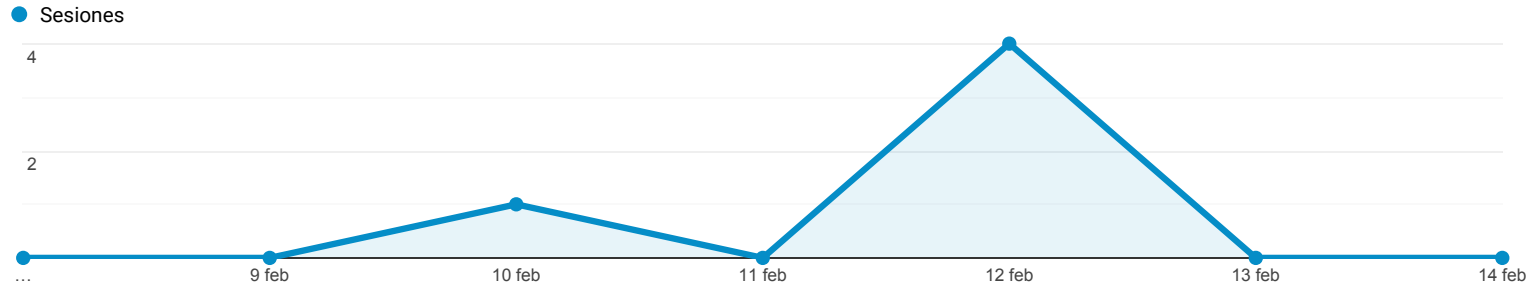

Páginas de destino

Escazu
0,00 % Entradas

8 feb 2021 - 14 feb 2021

Explorador

Resumen

Página de destino	Sesiones	Sesiones	Contribución al total:
Escazu	5 % del total: 0,00 % (112.551)	5 % del total: 0,00 % (112.551)	
1. /comisiones2020/RR EE/AcuerdoEscazu/Videos/	4	80,00 %	
2. /comisiones2020/RR EE/laborlegislativa/A cuerdoEscazu/	1	20,00 %	