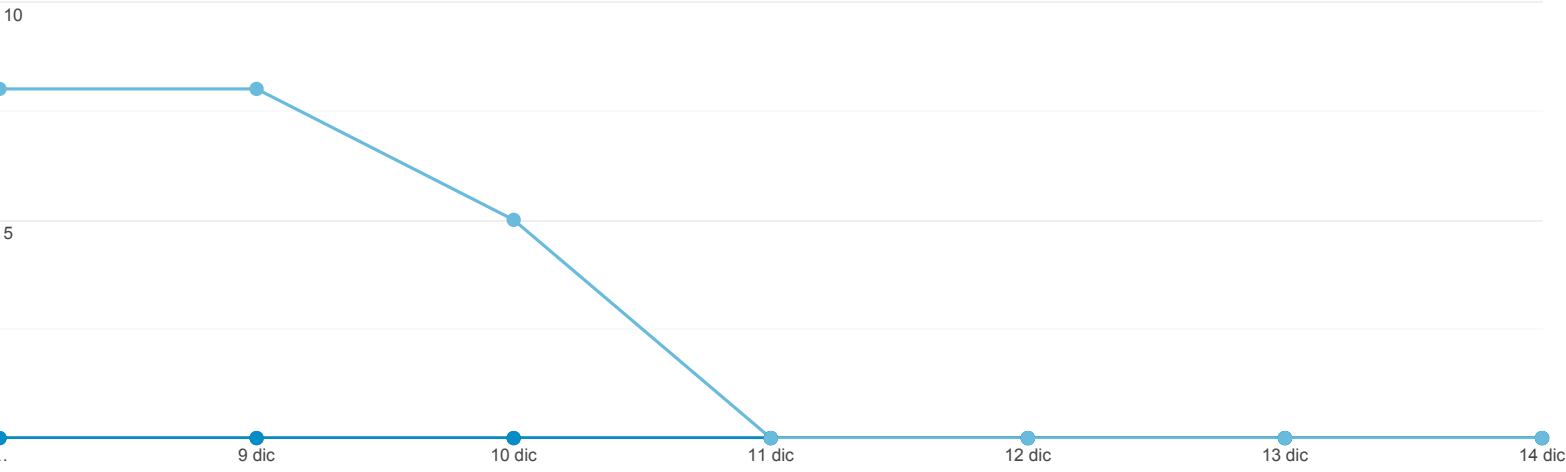

Usuarios activos

Escazu
0,00 % Usuarios

8 dic 2020 - 14 dic 2020

Usuarios activos

- Usuarios activos en un día
- Usuarios activos durante 7 días
- Usuarios activos durante 14 días
- Usuarios activos durante 28 días

	Usuarios activos en un día	Usuarios activos durante 7 días	Usuarios activos durante 14 días	Usuarios activos durante 28 días
Escazu	0 % del total: 0,00 % (21.200)	0 % del total: 0,00 % (132.022)	0 % del total: 0,00 % (289.886)	11 % del total: 0,00 % (581.766)