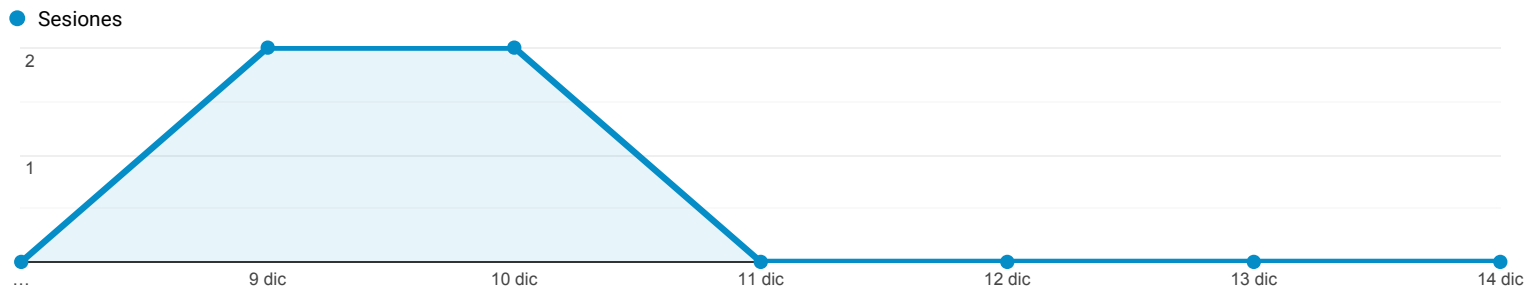

## Páginas de destino

Escazu  
0,00 % Entradas

8 dic 2020 - 14 dic 2020

### Explorador

Resumen

Página de destino	Sesiones	Sesiones
<b>Escazu</b>	4 % del total: 0,00 % (176.467)	4 % del total: 0,00 % (176.467)
1. <a href="#">/comisiones2020/RR EE/AcuerdoEscazu/Videos/</a>	3	75,00 %
2. <a href="#">/comisiones2020/RR EE/</a>	1	25,00 %

Contribución al total: Sesiones