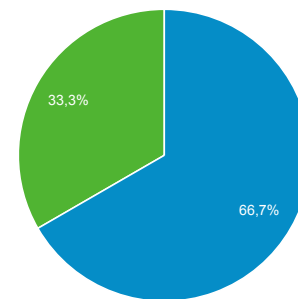

Vista general de la audiencia

8 abr 2021 - 14 abr 2021

Escazu
0,00 % Usuarios

Vista general

Returning Visitor New Visitor

Ciudad	Usuarios	% Usuarios
1. (not set)	2	66,67 %
2. Arequipa	1	33,33 %