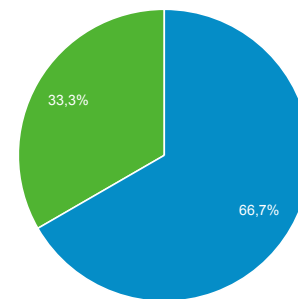

## Vista general de la audiencia

8 abr 2021 - 14 abr 2021

Escazu  
0,00 % Usuarios

### Vista general

Returning Visitor New Visitor