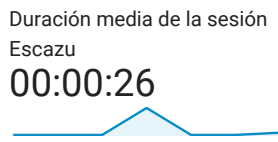

Vista general de la audiencia

8 abr 2021 - 14 abr 2021

Escazu
0,00 % Usuarios

Vista general