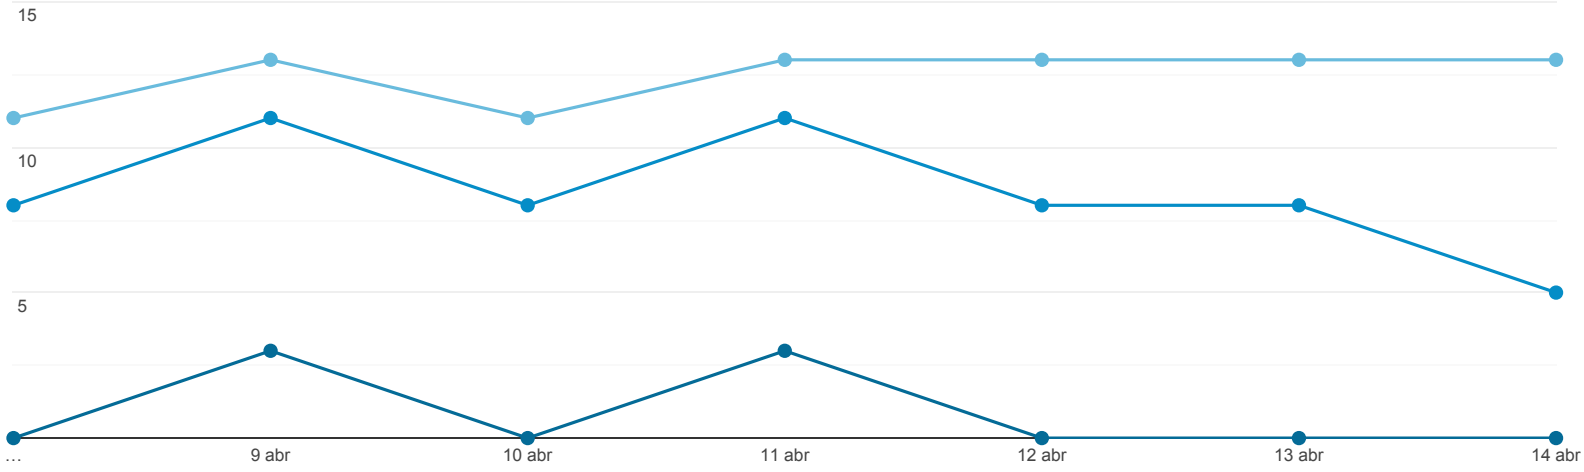

## Usuarios activos

Escazu  
0,00 % Usuarios

8 abr 2021 - 14 abr 2021

### Usuarios activos

Usuarios activos en un día

Usuarios activos durante 7 días

Usuarios activos durante 14 días

Usuarios activos durante 28 días

	Usuarios activos en un día	Usuarios activos durante 7 días	Usuarios activos durante 14 días	Usuarios activos durante 28 días
Escazu	0 % del total: 0,00 % (41.733)	5 % del total: 0,00 % (384.653)	13 % del total: 0,00 % (525.617)	16 % del total: 0,00 % (812.836)