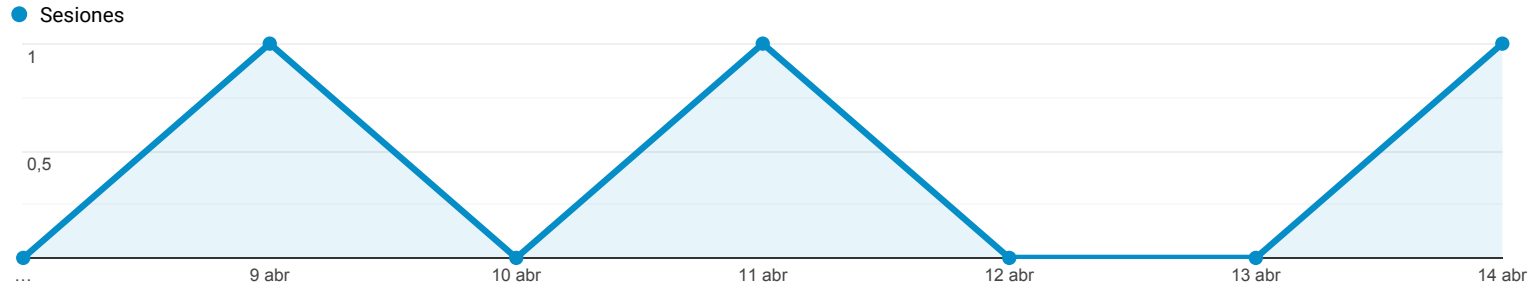

Páginas de destino

Escazu  
0,00 % Entradas

8 abr 2021 - 14 abr 2021

Explorador

Resumen

Página de destino	Sesiones	Sesiones	Contribución al total: Sesiones
<b>Escazu</b>	3 % del total: 0,00 % (452.539)	3 % del total: 0,00 % (452.539)	
1. <a href="#">/comisiones2020/RR-EE/AcuerdoEscazu/Videos/</a>	3		100,00 %