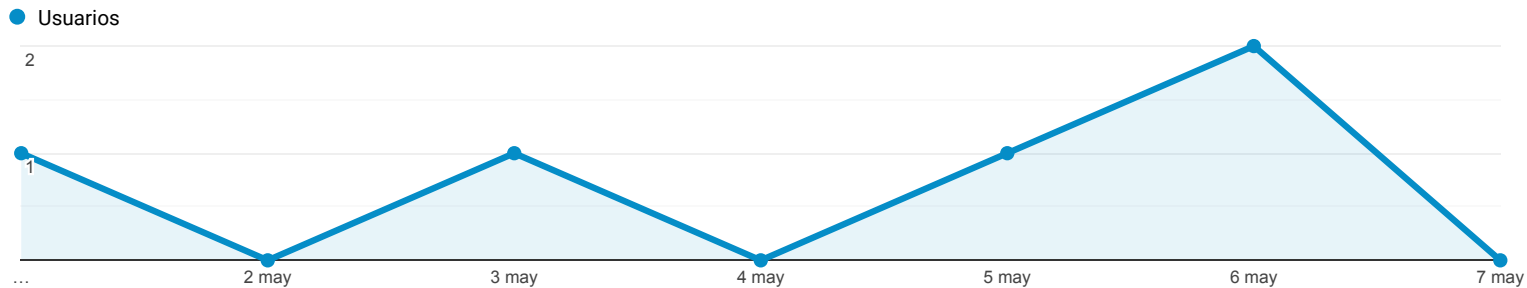

## Vista general de la audiencia

1 may 2021 - 7 may 2021

Escazu  
0,00 % Usuarios

### Vista general

■ New Visitor ■ Returning Visitor

País	Usuarios	% Usuarios
1. Peru	5	100,00 %