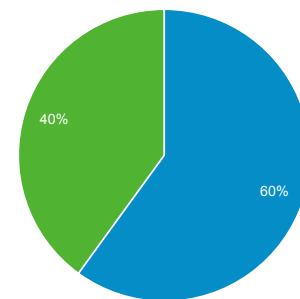

## Vista general de la audiencia

1 may 2021 - 7 may 2021

Escazu  
0,00 % Usuarios

### Vista general

■ New Visitor ■ Returning Visitor

País	Usuarios	% Usuarios
1. Peru	5	100,00 %