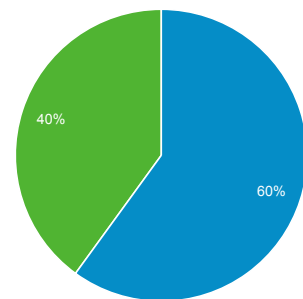

Vista general de la audiencia

Escazu
0,00 % Usuarios

1 may 2021 - 7 may 2021

Vista general

■ New Visitor ■ Returning Visitor

| Ciudad | Usuarios | % Usuarios |
|--------------|----------|------------|
| 1. (not set) | 5 | 100,00 % |