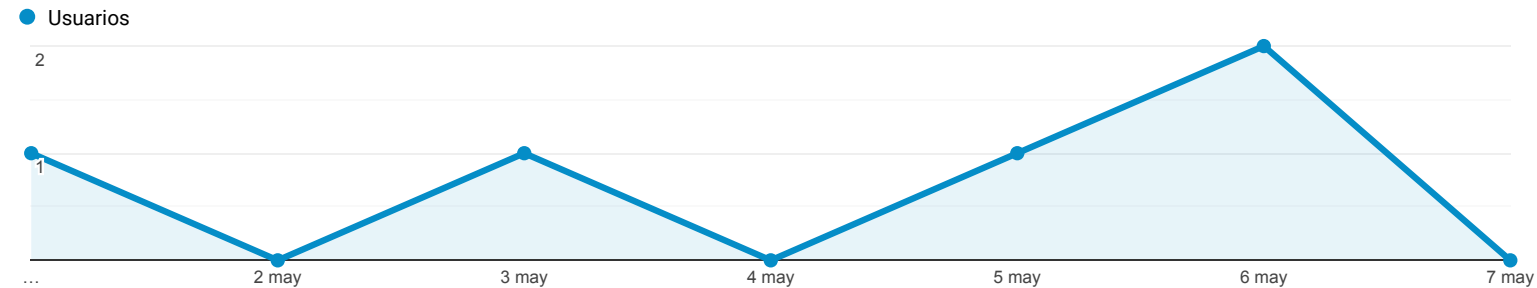

Vista general de la audiencia

Escazu
0,00 % Usuarios

1 may 2021 - 7 may 2021

Vista general

■ New Visitor ■ Returning Visitor

| Ciudad | Usuarios | % Usuarios |
|--------------|----------|------------|
| 1. (not set) | 5 | 100,00 % |