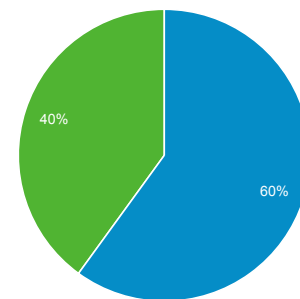

Vista general de la audiencia

Escazu
0,00 % Usuarios

1 may 2021 - 7 may 2021

Vista general

■ New Visitor ■ Returning Visitor

Idioma	Usuarios	% Usuarios
1. es-419	2	40,00 %
2. es-es	2	40,00 %
3. es-us	1	20,00 %