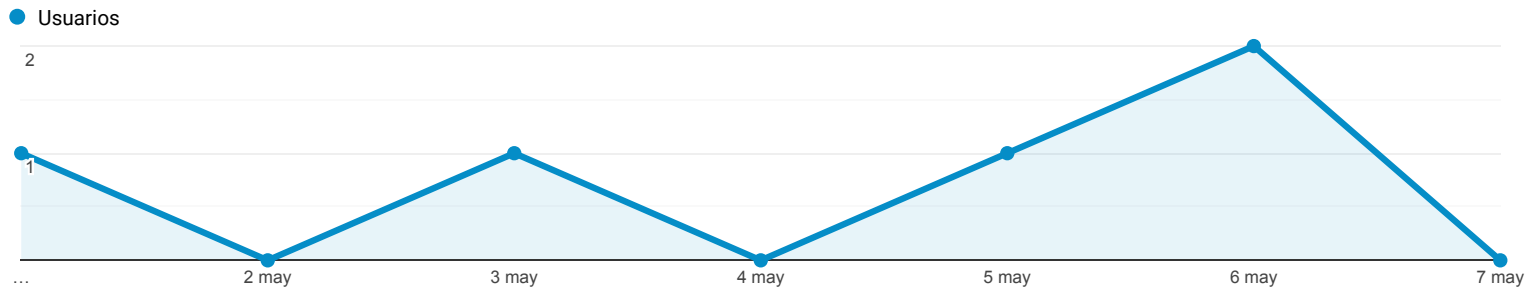

Vista general de la audiencia

Escazu
0,00 % Usuarios

1 may 2021 - 7 may 2021

Vista general

■ New Visitor ■ Returning Visitor

Idioma	Usuarios	% Usuarios
1. es-419	2	40,00 %
2. es-es	2	40,00 %
3. es-us	1	20,00 %