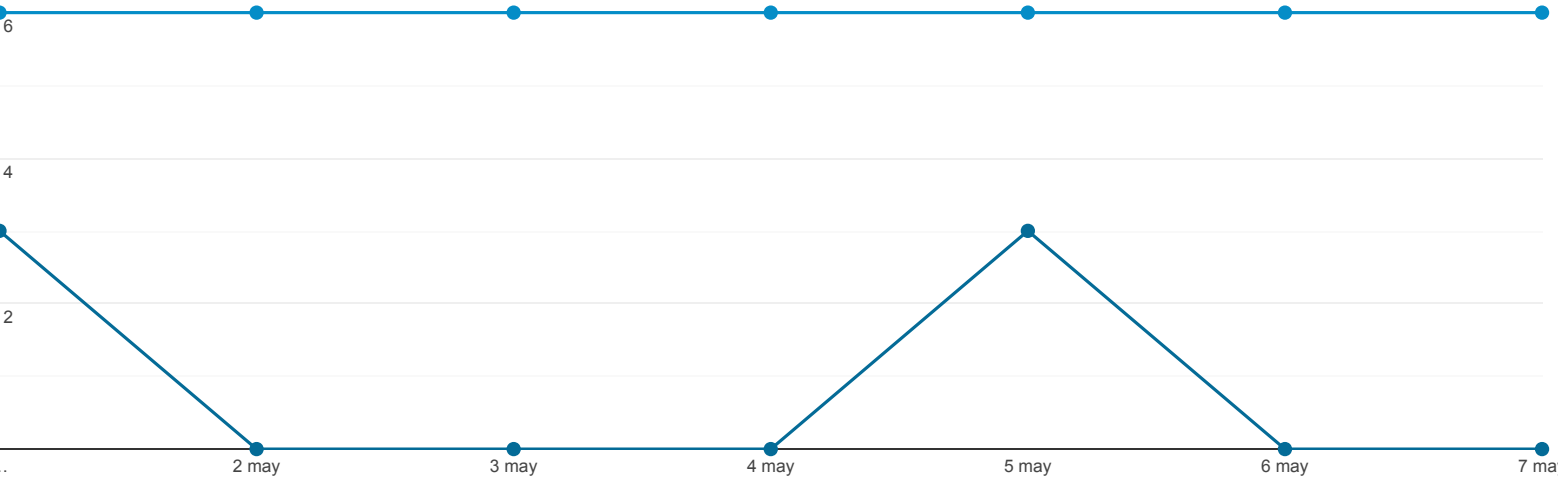

### Usuarios activos

**Escazu**  
0,00 % Usuarios

1 may 2021 - 7 may 2021

#### Usuarios activos

- Usuarios activos en un día
- Usuarios activos durante 7 días
- Usuarios activos durante 14 días
- Usuarios activos durante 28 días

	Usuarios activos en un día	Usuarios activos durante 7 días	Usuarios activos durante 14 días	Usuarios activos durante 28 días
Escazu	0 % del total: 0,00 % (21.399)	6 % del total: 0,00 % (157.224)	8 % del total: 0,00 % (329.755)	22 % del total: 0,00 % (881.150)