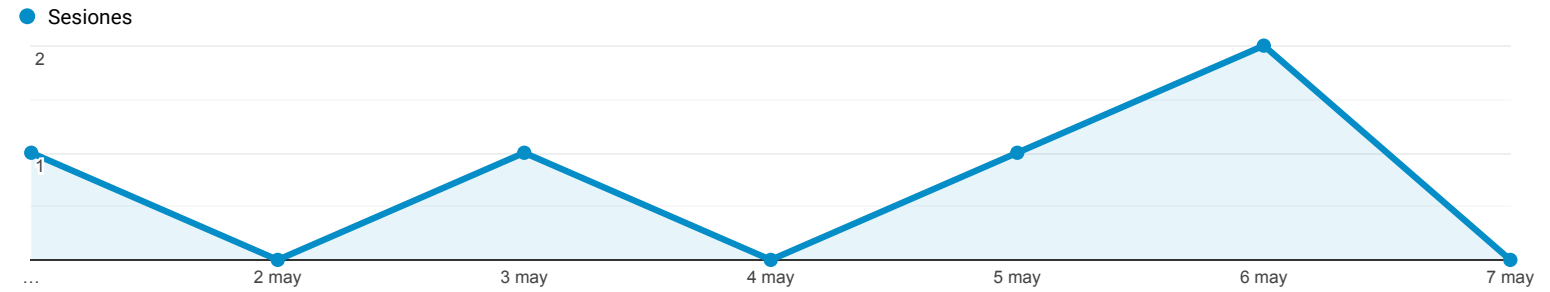

Páginas de destino

Escazu
0,00 % Entradas

1 may 2021 - 7 may 2021

Explorador

Resumen

Página de destino	Sesiones	Sesiones	Contribución al total: Sesiones
Escazu	5 % del total: 0,00 % (192.368)	5 % del total: 0,00 % (192.368)	
1. /comisiones2020/RR EE/AcuerdoEscazu/Videos/	5	100,00 %	