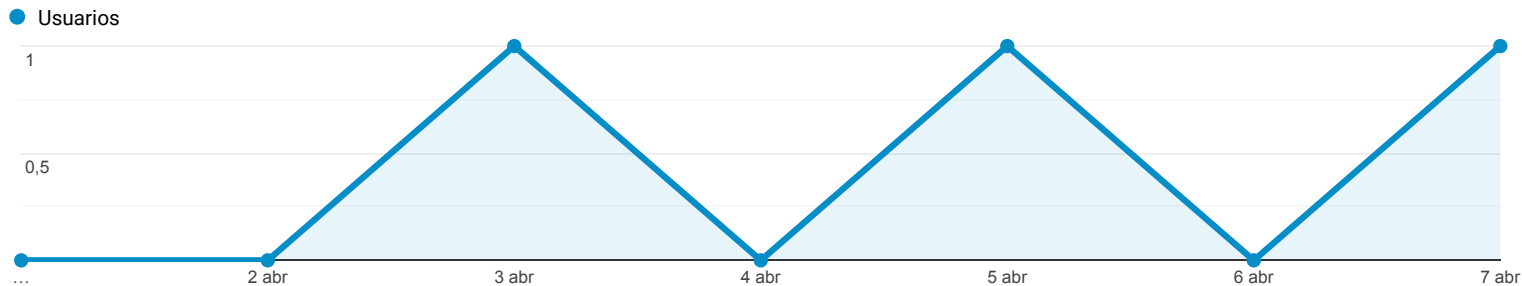

Vista general de la audiencia

1 abr 2021 - 7 abr 2021

Escazu
0,00 % Usuarios

Vista general

Returning Visitor New Visitor

Ciudad	Usuarios	% Usuarios
1. (not set)	2	66,67 %
2. Huancayo	1	33,33 %