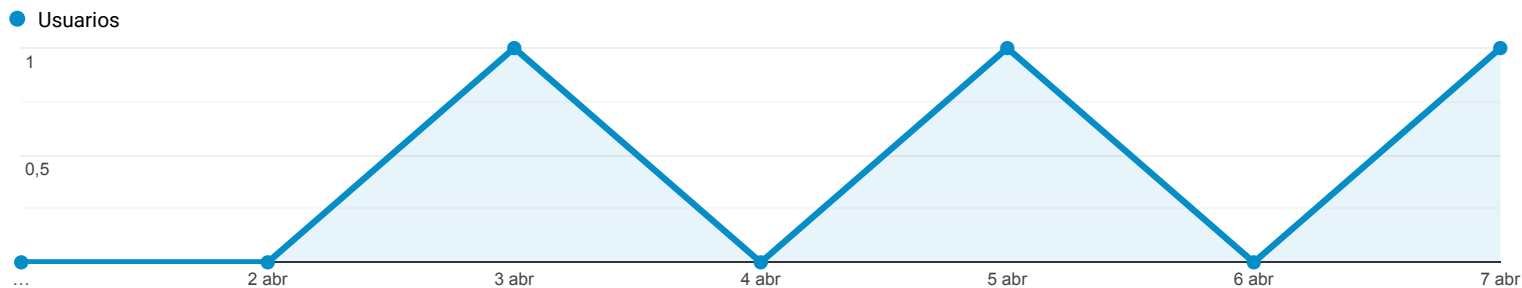

Vista general de la audiencia

1 abr 2021 - 7 abr 2021

Escazu
0,00 % Usuarios

Vista general

Returning Visitor New Visitor

Idioma	Usuarios	% Usuarios
1. es-es	2	66,67 %
2. es-us	1	33,33 %