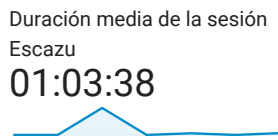

Vista general de la audiencia

1 abr 2021 - 7 abr 2021

Escazu
0,00 % Usuarios

Vista general

Returning Visitor New Visitor

Idioma	Usuarios	% Usuarios
1. es-es	2	66,67 %
2. es-us	1	33,33 %