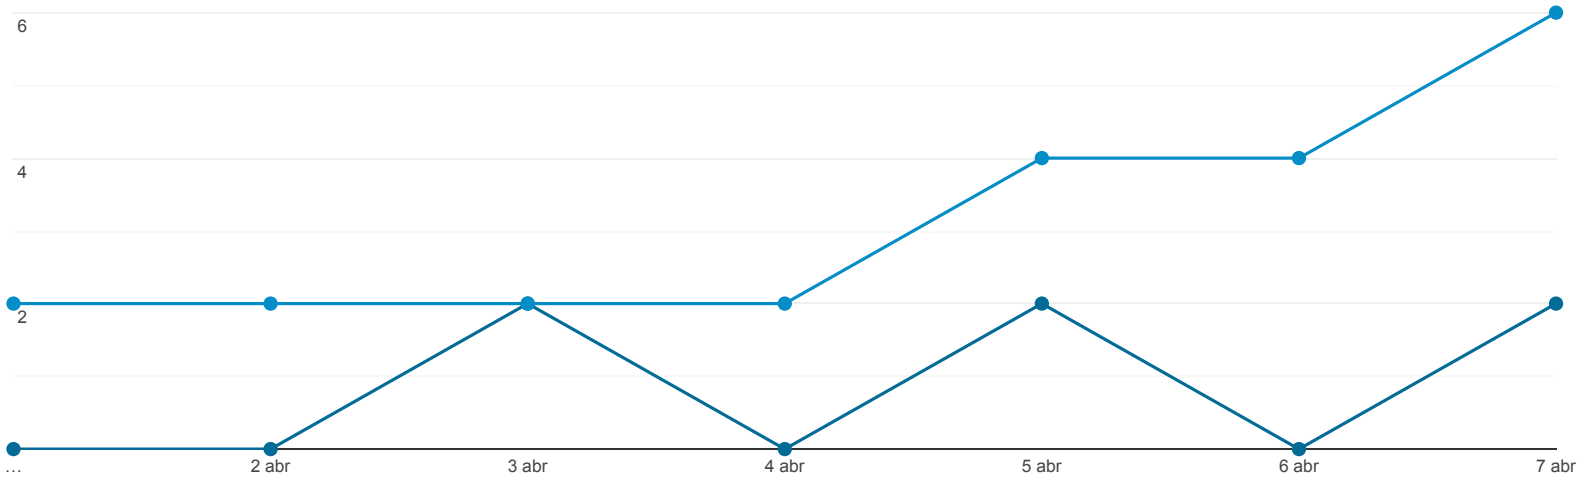

Usuarios activos

Escazu
0,00 % Usuarios

1 abr 2021 - 7 abr 2021

Usuarios activos

Usuarios activos en un día

Usuarios activos durante 7 días

Usuarios activos durante 14 días

Usuarios activos durante 28 días

| Escazu | Usuarios activos en un día | Usuarios activos durante 7 días | Usuarios activos durante 14 días | Usuarios activos durante 28 días |
|--------|--|---|---|--|
| | 2 % del total: 0,01 % (28.691) | 6 % del total: 0,00 % (154.464) | 8 % del total: 0,00 % (302.409) | 12 % del total: 0,00 % (643.983) |