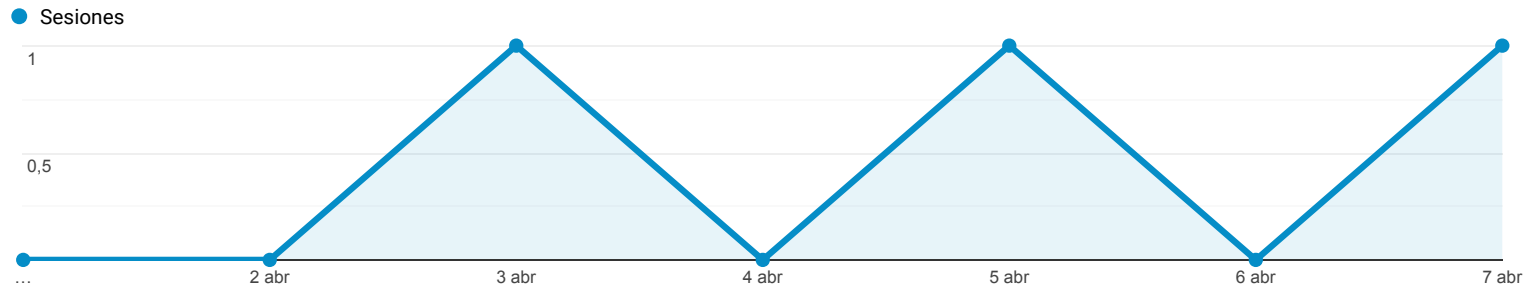

Páginas de destino

Escazu
0,00 % Entradas

1 abr 2021 - 7 abr 2021

Explorador

Resumen

Página de destino	Sesiones	Sesiones
Escazu	3 % del total: 0,00 % (189.433)	3 % del total: 0,00 % (189.433)
1. /comisiones2020/RR EE/AcuerdoEscazu/Videos/	2	66,67 %
2. /	1	33,33 %

Contribución al total: Sesiones