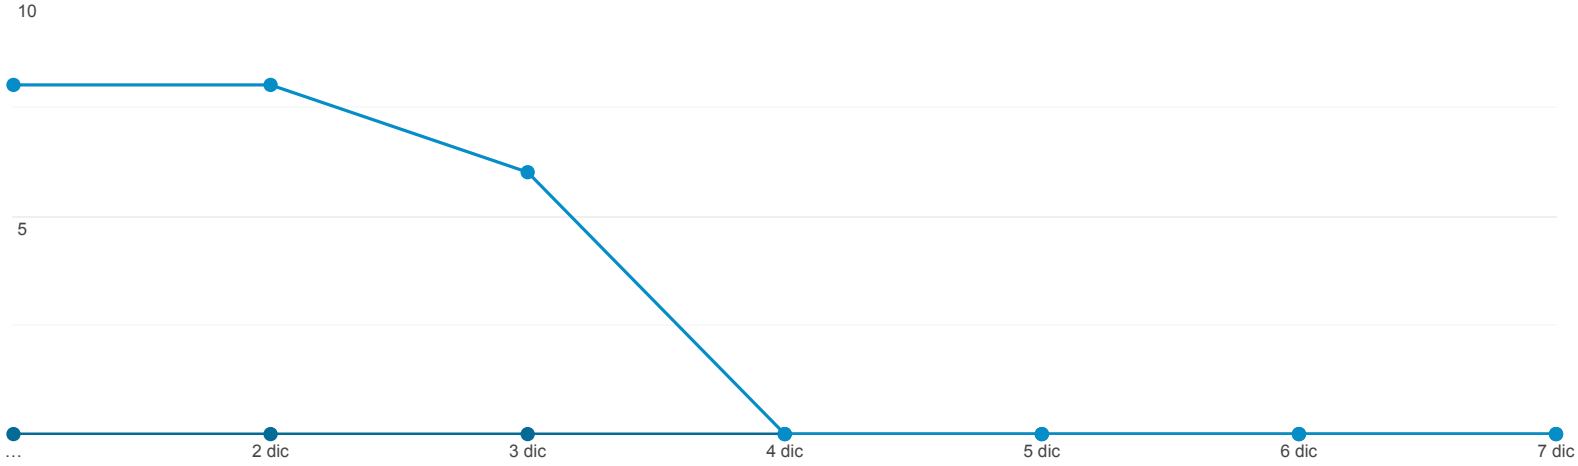

### Usuarios activos

Escazu  
0,00 % Usuarios

1 dic 2020 - 7 dic 2020

#### Usuarios activos

Usuarios activos en un día

Usuarios activos durante 7 días

Usuarios activos durante 14 días

Usuarios activos durante 28 días

	Usuarios activos en un día	Usuarios activos durante 7 días	Usuarios activos durante 14 días	Usuarios activos durante 28 días
Escazu	0 % del total: 0,00 % (20.524)	0 % del total: 0,00 % (168.796)	8 % del total: 0,00 % (305.074)	14 % del total: 0,00 % (879.686)