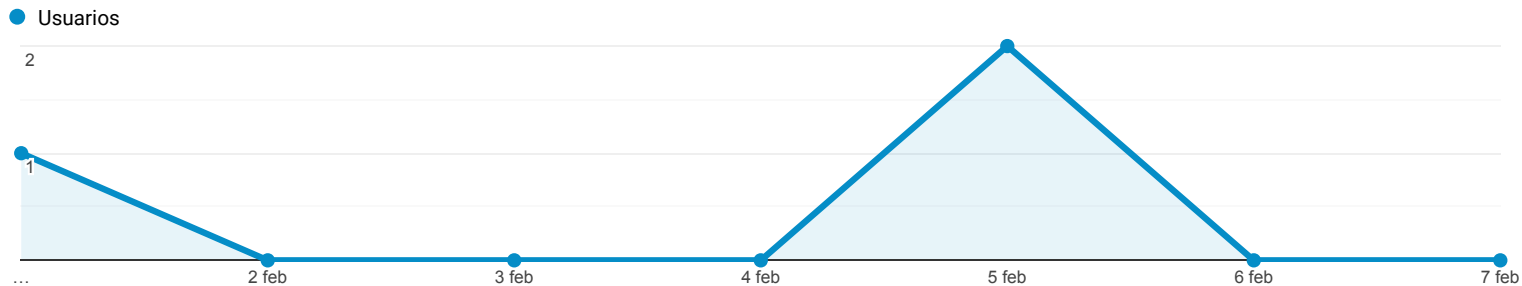

Visión general de la audiencia

1 feb 2021 - 7 feb 2021

Escazu
0,00 % Usuarios

Visión general

■ Returning Visitor ■ New Visitor

Ciudad	Usuarios	% Usuarios
1. (not set)	3	100,00 %