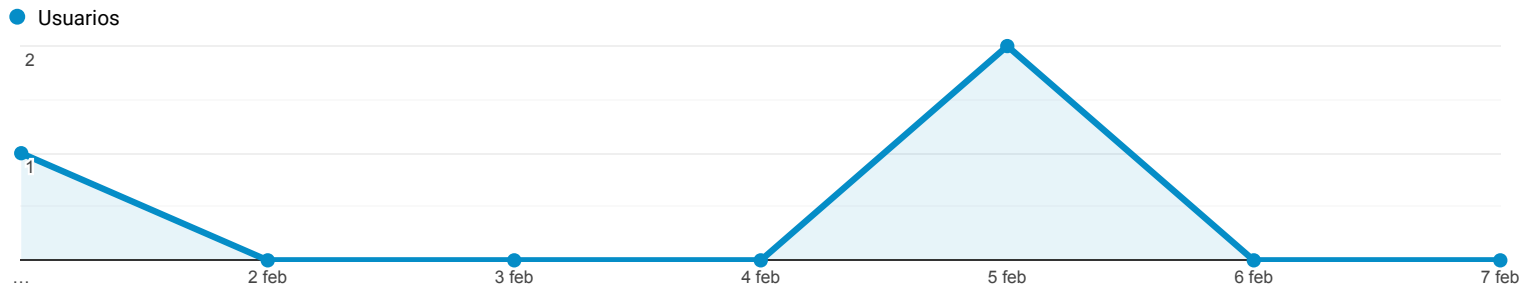

## Visión general de la audiencia

1 feb 2021 - 7 feb 2021

Escazu  
0,00 % Usuarios

### Visión general

■ Returning Visitor ■ New Visitor

Idioma	Usuarios	% Usuarios
1. en-us	1	33,33 %
2. es	1	33,33 %
3. es-es	1	33,33 %