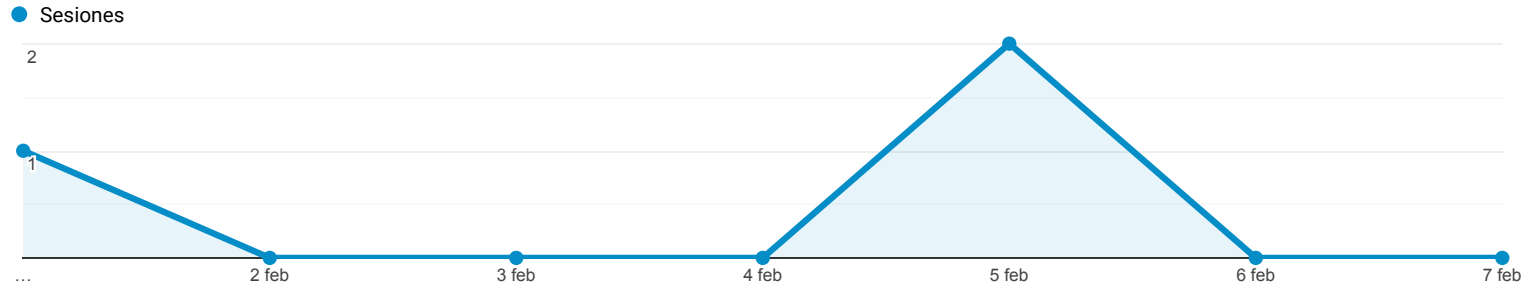

Páginas de destino

Escazu
0,00 % Entradas

1 feb 2021 - 7 feb 2021

Explorador

Resumen

Página de destino	Sesiones	Sesiones
Escazu	3 % del total: 0,00 % (114.594)	3 % del total: 0,00 % (114.594)
1. /	1	33,33 %
2. /comisiones2020/Mujer/sobrelacomision/violenciamujer/	1	33,33 %
3. /comisiones2020/RR EE/AcuerdoEscazu/Videos/	1	33,33 %

Contribución al total: Sesiones