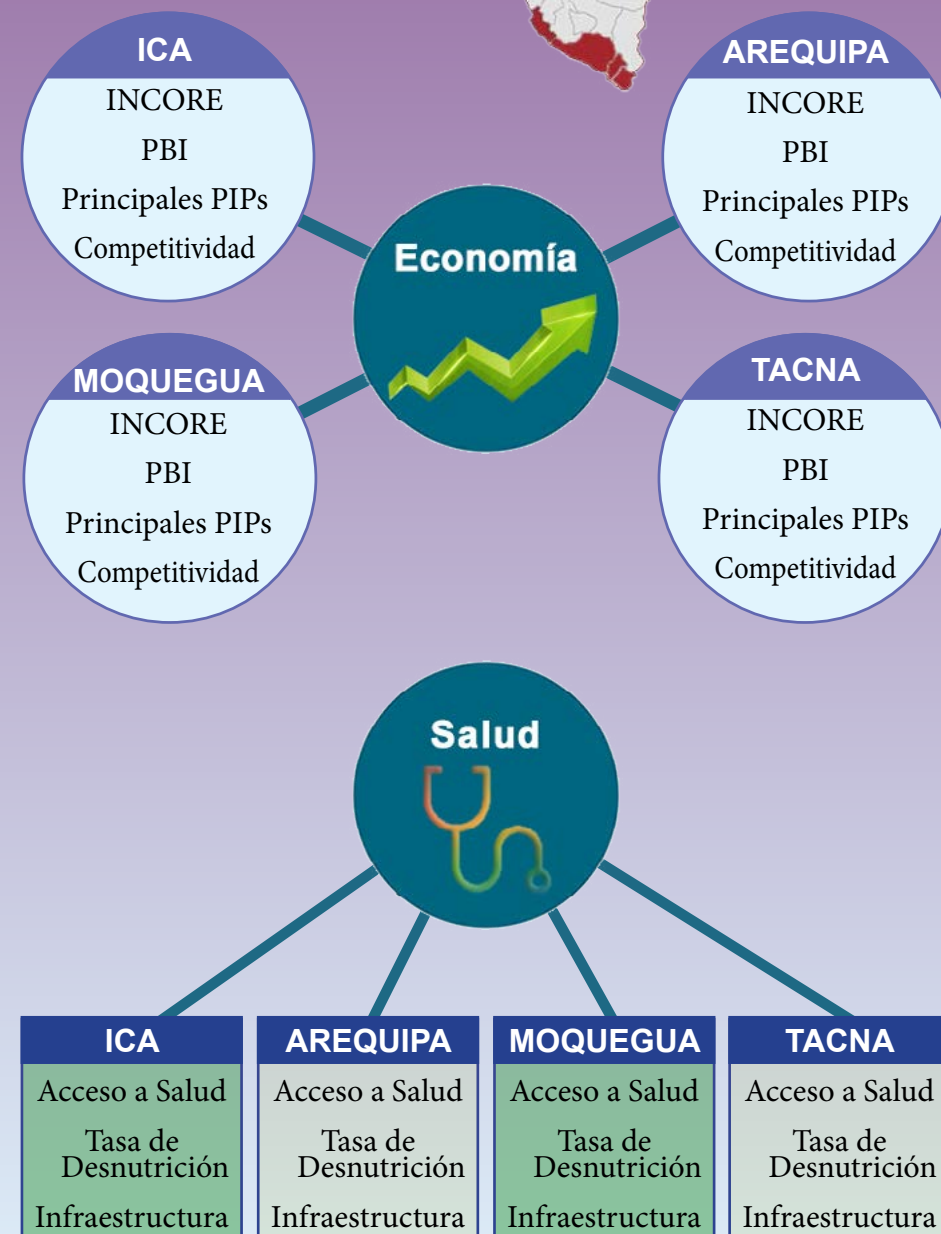

Hugo Isafás Quispe Mamani
Alcalde Provincial de Mariscal Nieto

Federico Félix Castillo Rodríguez
Alcalde Provincial de Omate

Alcaldes Provinciales:

Juan Quispe Mamani
Alcalde Provincial de Candarave

Manuel Raúl Oviedo Palacios
Alcalde Provincial de
Jorge Basadre

Luis Ramón Torres Robledo
Alcalde Provincial de Tacna

Efraín Caso Paucar
Alcalde Provincial de Tarata

Indicadores de Macro Región

Educación

- Estadística de calidad educativa.
- Tasa de analfabetismo (% del grupo de edades 15 a más).
- Locales públicos que requieren reparación total (% del total).