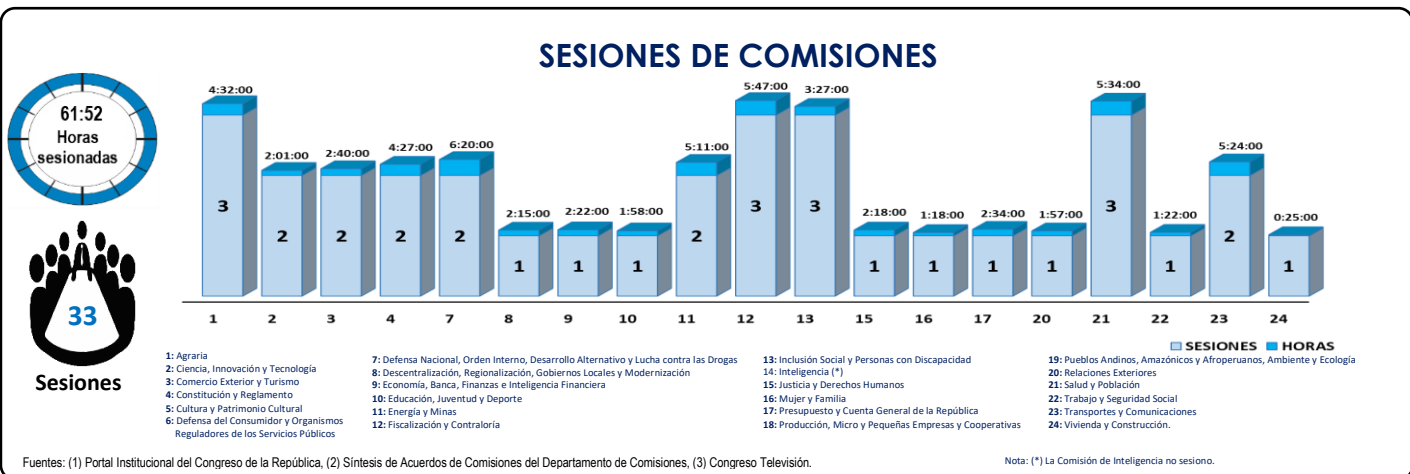

RESUMEN ESTADÍSTICO MENSUAL

ÁREA DE ESTADÍSTICA
Diciembre de 2022

DIDP Departamento de Investigación y Documentación Parlamentaria

Nota: La información presentada es de carácter referencial y se basa exclusivamente en las fuentes consultadas.